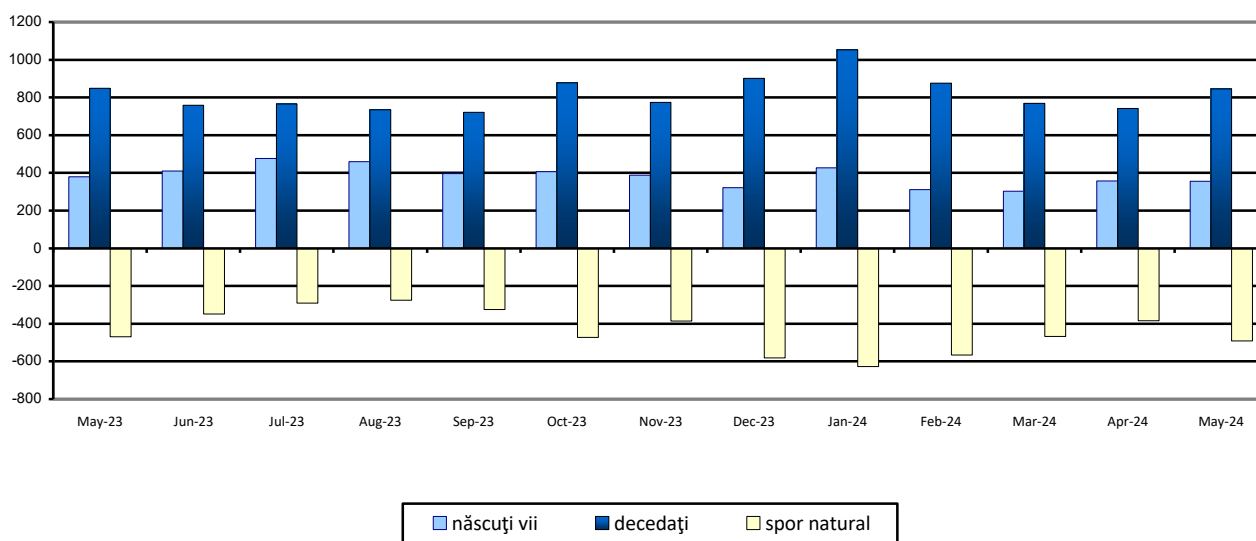

Domeniul: Statistică demografică

Mișcarea naturală a populației din județul Prahova în luna mai 2024

- **numărul căsătoriilor** în luna mai 2024 a crescut față de luna aprilie 2024, dar a scăzut față de luna mai 2023;
- **numărul deceselor** în luna mai 2024 a crescut față de luna aprilie 2024, dar a scăzut față de luna mai 2023;

Luna mai 2024 față de luna aprilie 2024¹⁾

Natalitate, mortalitate și spor natural

În luna mai 2024, în județul Prahova s-au **născut** 356 copii, cu 3 mai puțini față de luna aprilie 2024.

Numărul persoanelor care au **decedat** în luna mai 2024 a fost de 847, cu 105 mai puțin față de luna aprilie 2024.

Sporul natural a fost negativ în luna mai 2024, de -491 persoane (decedații având un excedent față de născuții-vii), mai mare față de luna aprilie 2024 (-383 persoane).

În luna mai 2024 s-a înregistrat un **deces al copiilor cu vârsta sub 1 an**, cu trei mai puține față de luna aprilie 2024.

EVOLUȚIA NUMĂRULUI DE NĂSCUȚI-VII, DECEDAȚI ȘI A SPORULUI NATURAL ÎN PERIOADA MAI 2023 – MAI 2024

[Datele graficului în format .xls](#)

¹ Date provizorii.

Nușialitatea și divorțialitate

Numărul **căsătorilor** înregistrate la oficiile de stare civilă din județul Prahova, în luna mai 2024, a fost de 277, cu 142 mai mult față de luna aprilie 2024.