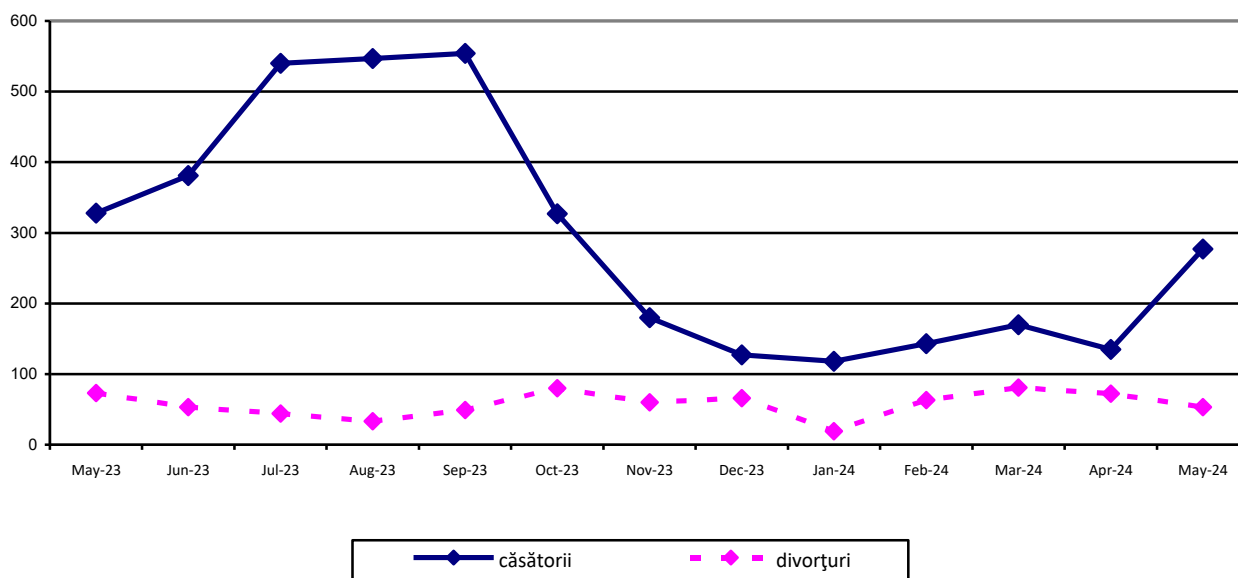

Sporul natural a fost negativ în luna mai 2024, de -491 persoane (decedații având un excedent față de născuții-vii), mai mare față de luna aprilie 2024 (-383 persoane).

În luna mai 2024 s-a înregistrat un **deces al copiilor cu vârsta sub 1 an**, cu trei mai puține față de luna aprilie 2024.

EVOLUȚIA NUMĂRULUI DE NĂSCUȚI-VII, DECEDAȚI ȘI A SPORULUI NATURAL ÎN PERIOADA MAI 2023 – MAI 2024

[Datele graficului în format .xls](#)

¹ Date provizorii.

Nușialitatea și divorțialitate

Numărul **căsătorilor** înregistrate la oficiile de stare civilă din județul Prahova, în luna mai 2024, a fost de 277, cu 142 mai mult față de luna aprilie 2024.

Prin hotărâri judecătorești definitive și conform Legii nr. 202/2010, în județul Prahova s-a înregistrat un număr de 53 **divorțuri**, cu 19 mai puține față de luna aprilie 2024.

EVOLUȚIA NUMĂRULUI DE CĂSĂTORII ȘI DIVORȚURI, ÎN PERIOADA MAI 2023 – MAI 2024

[Datele graficului în format .xls](#)

Luna mai 2024 față de luna mai 2023²⁾

Natalitate, mortalitate și spor natural

Numărul **născuților-vii** din județul Prahova a fost mai mic cu 25, în luna mai 2024 față de aceeași lună din anul 2023, iar numărul persoanelor care au **decedat** a fost cu trei mai mic față de luna mai 2023. **Sporul natural** a fost negativ atât în luna mai 2024 (-491 persoane), cât și în luna mai 2023 (-469 persoane).