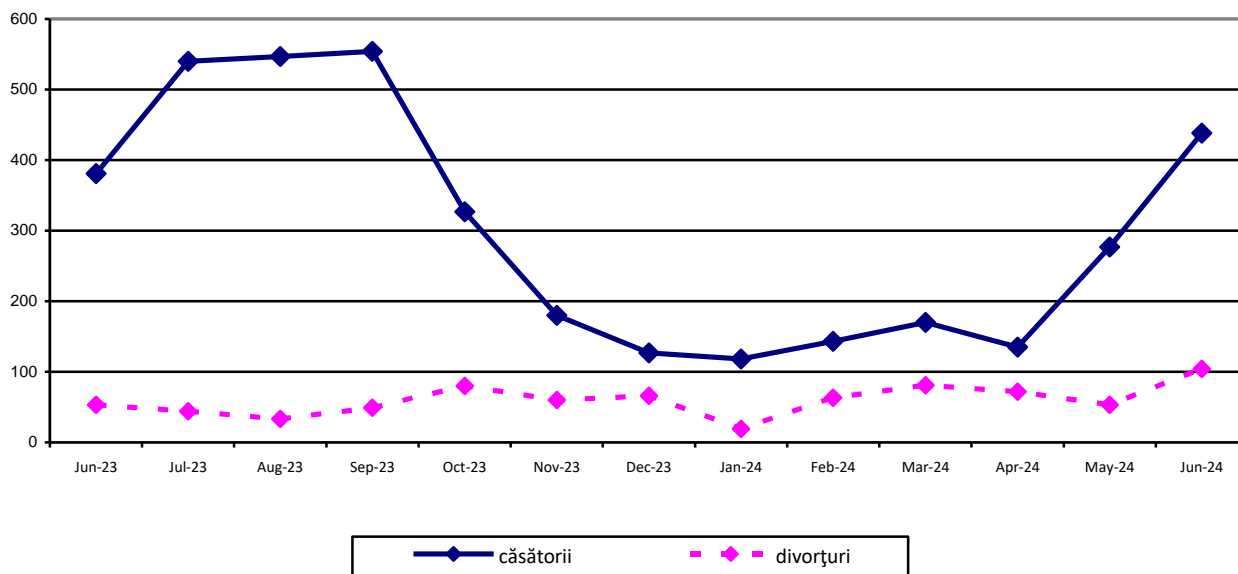

Sporul natural a fost negativ în luna iunie 2024, de -405 persoane (decedații având un excedent față de născuții-vii), mai mic față de luna mai 2024 (-491 persoane).

În luna iunie 2024 s-au înregistrat patru **decese** al **copiilor cu vârsta sub 1 an**, cu trei mai multe față de luna mai 2024.

EVOLUȚIA NUMĂRULUI DE NĂSCUȚI-VII, DECEDAȚI ȘI A SPORULUI NATURAL ÎN PERIOADA IUNIE 2023 – IUNIE 2024

[Datele graficului în format .xls](#)

¹ Date provizorii.

Nupțialitatea și divorțialitate

Numărul **căsătoriilor** înregistrate la oficiile de stare civilă din județul Prahova, în luna iunie 2024, a fost de 438, cu 161 mai mult față de luna mai 2024.

Prin hotărâri judecătorești definitive și conform Legii nr. 202/2010, în județul Prahova s-a înregistrat un număr de 104 **divorțuri**, cu 51 mai multe față de luna mai 2024.

EVOLUȚIA NUMĂRULUI DE CĂSĂTORII ȘI DIVORȚURI, ÎN PERIOADA IUNIE 2023 – IUNIE 2024

[Datele graficului în format .xls](#)

Luna iunie 2024 față de luna iunie 2023²⁾

Natalitate, mortalitate și spor natural

Numărul **născuților-vii** din județul Prahova a fost mai mic cu 79, în luna iunie 2024 față de aceeași lună din anul 2023, iar numărul persoanelor care au **decedat** a fost cu 22 mai mic față de luna iunie 2023. **Sporul natural** a fost negativ atât în luna iunie 2024 (-405 persoane), cât și în luna iunie 2023 (-348 persoane).