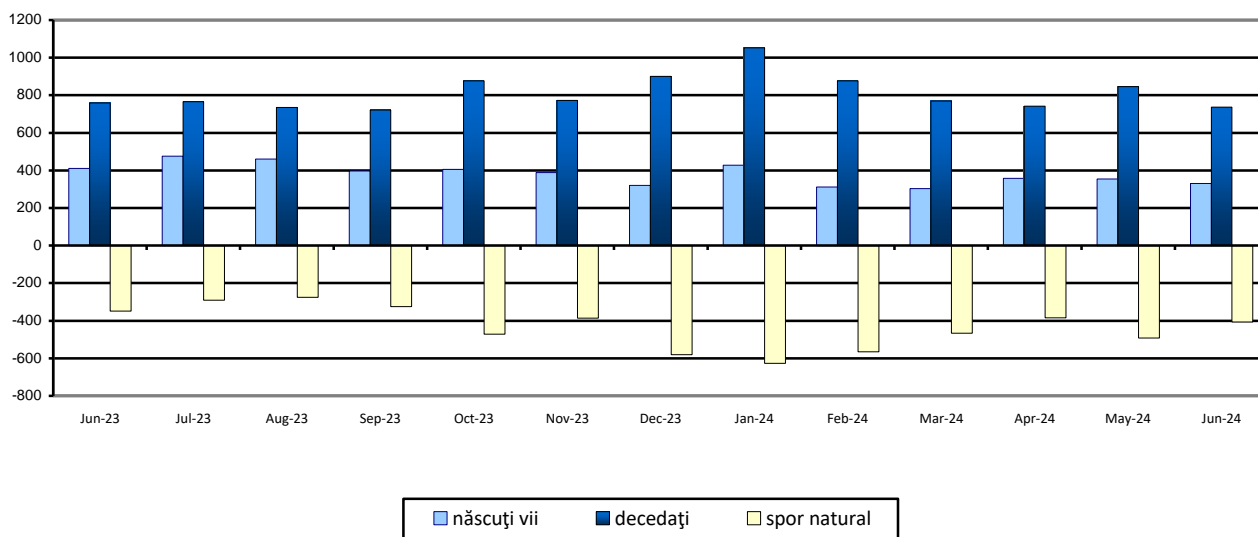

Domeniul: Statistică demografică

Mișcarea naturală a populației din județul Prahova în luna iunie 2024

- **numărul căsătoriilor** în luna iunie 2024 a crescut față de luna mai 2024, cât și față de luna iunie 2023;
- **numărul deceselor** în luna iunie 2024 a scăzut față de luna mai 2024, cât și față de luna iunie 2023;

Luna iunie 2024 față de luna mai 2024¹⁾

Natalitate, mortalitate și spor natural

În luna iunie 2024, în județul Prahova s-au **născut** 332 copii, cu 24 mai puțini față de luna mai 2024.

Numărul persoanelor care au **decedat** în luna iunie 2024 a fost de 737, cu 110 mai puțin față de luna mai 2024.

Sporul natural a fost negativ în luna iunie 2024, de -405 persoane (decedații având un excedent față de născuții-vii), mai mic față de luna mai 2024 (-491 persoane).

În luna iunie 2024 s-au înregistrat patru **decese** al **copiilor cu vârsta sub 1 an**, cu trei mai multe față de luna mai 2024.

EVOLUȚIA NUMĂRULUI DE NĂSCUȚI-VII, DECEDAȚI ȘI A SPORULUI NATURAL ÎN PERIOADA IUNIE 2023 – IUNIE 2024

[Datele graficului în format .xls](#)

¹ Date provizorii.

Nupțialitatea și divorțialitate

Numărul **căsătoriilor** înregistrate la oficiile de stare civilă din județul Prahova, în luna iunie 2024, a fost de 438, cu 161 mai mult față de luna mai 2024.