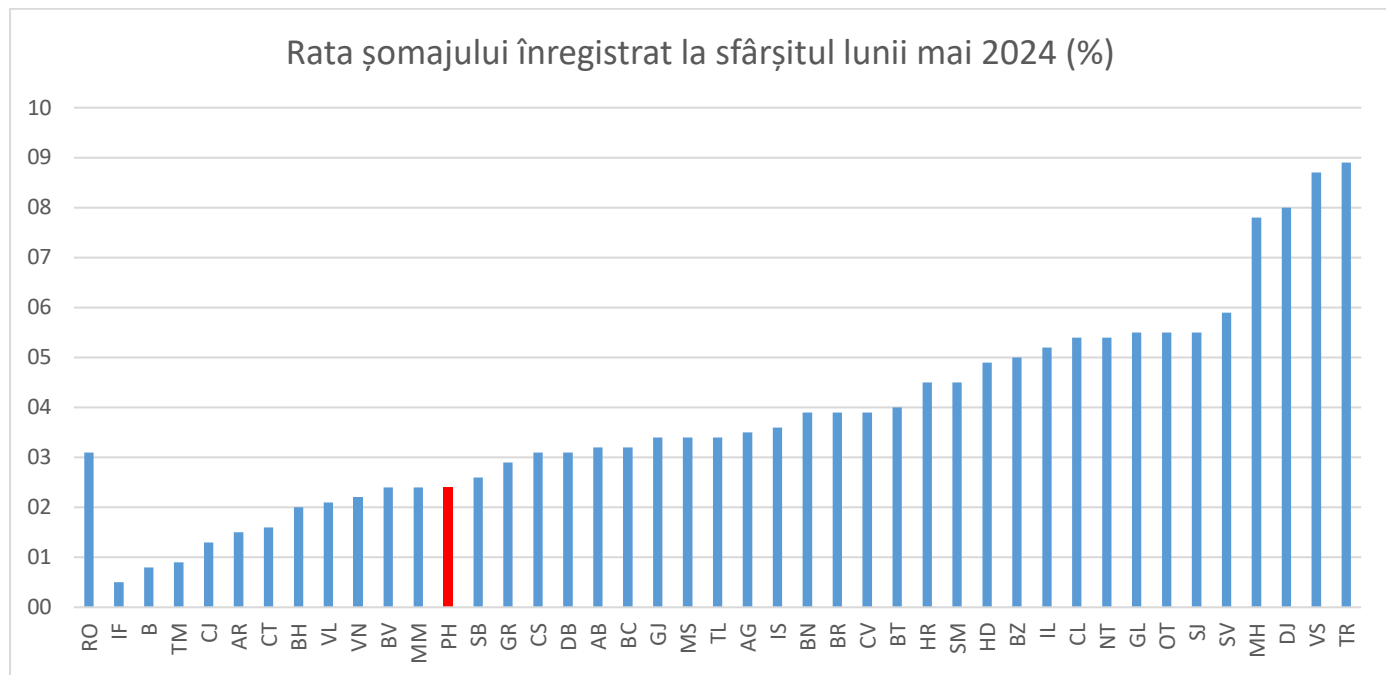

La sfârșitul lunii mai 2024, rata șomajului¹⁾ în județul Prahova a fost de 2,4%, mai mare cu 0,3 puncte procentuale față de cea înregistrată în luna mai 2023.

Pe sexe, rata șomajului înregistrată pentru bărbați a fost de 2,0% (cu 0,2 puncte procentuale mai mare decât cea înregistrată în luna mai 2023) și 3,0% pentru femei (cu 0,3 puncte procentuale mai mare decât cea înregistrată în aceeași luna din anul precedent).