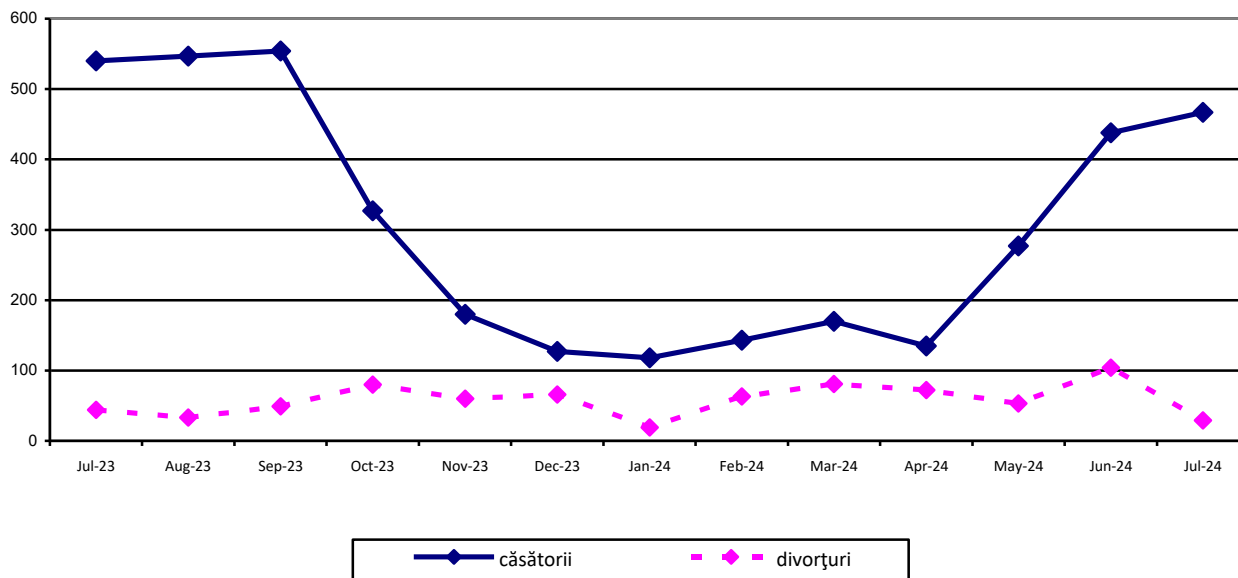

Sporul natural a fost negativ în luna iulie 2024, de -456 persoane (decedații având un excedent față de născuții-vii), mai mare față de luna iunie 2024 (-405 persoane).

În luna iulie 2024 s-au înregistrat patru **decese** al **copiilor cu vârsta sub 1 an**, cu unul mai mult față de luna iunie 2024.

EVOLUȚIA NUMĂRULUI DE NĂSCUȚI-VII, DECEDAȚI ȘI A SPORULUI NATURAL ÎN PERIOADA IULIE 2023 – IULIE 2024

[Datele graficului în format .xls](#)

¹ Date provizorii.

Nupțialitatea și divorțialitate

Numărul **căsătoriilor** înregistrate la oficiile de stare civilă din județul Prahova, în luna iulie 2024, a fost de 467, cu 29 mai mult față de luna iunie 2024.

Prin hotărâri judecătorești definitive și conform Legii nr. 202/2010, în județul Prahova s-a înregistrat un număr de 29 **divorțuri**, cu 75 mai puține față de luna iunie 2024.

EVOLUȚIA NUMĂRULUI DE CĂSĂTORII ȘI DIVORȚURI, ÎN PERIOADA IULIE 2023 – IULIE 2024

[Datele graficului în format .xls](#)

Luna iulie 2024 față de luna iulie 2023²⁾

Natalitate, mortalitate și spor natural

Numărul **născuților-vii** din județul Prahova a fost mai mic cu 23, în luna iulie 2024 față de aceeași lună din anul 2023, iar numărul persoanelor care au **decedat** a fost cu 144 mai mare față de luna iulie 2023. **Sporul natural** a fost negativ atât în luna iulie 2024 (-456 persoane), cât și în luna iulie 2023 (-289 persoane).