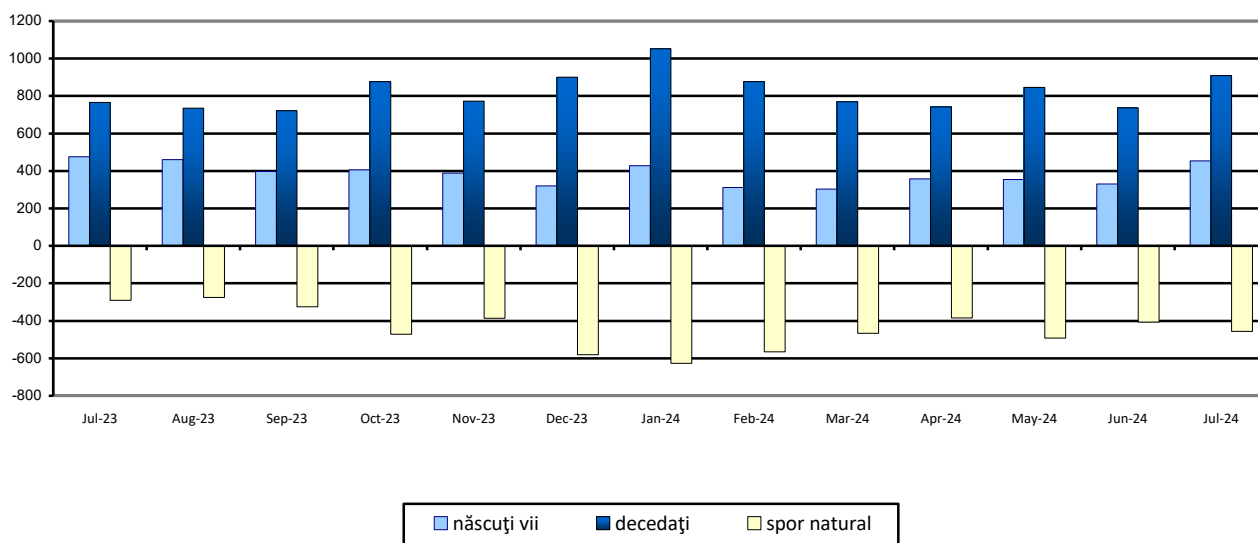

Domeniul: Statistică demografică

Mișcarea naturală a populației din județul Prahova în luna iulie 2024

- **numărul născuților vii** în luna iulie 2024 a crescut față de luna iunie 2024, dar a scăzut de luna iulie 2023;
- în luna iulie 2024 numărul **divorțurilor** a scăzut față de luna iunie 2024, cât și față de luna iulie 2023;
- **numărul căsătoriilor** în luna iulie 2024 a crescut față de luna iunie 2024, dar a scăzut față de luna iulie 2023;

Luna iulie 2024 față de luna iunie 2024¹⁾

Natalitate, mortalitate și spor natural

În luna iulie 2024, în județul Prahova s-au **născut** 454 copii, cu 122 mai mulți față de luna iunie 2024.

Numărul persoanelor care au **decedat** în luna iulie 2024 a fost de 910, cu 173 mai mult față de luna iunie 2024.

Sporul natural a fost negativ în luna iulie 2024, de -456 persoane (decedații având un excedent față de născuții-vii), mai mare față de luna iunie 2024 (-405 persoane).

În luna iulie 2024 s-au înregistrat patru **decese** al **copiilor cu vârsta sub 1 an**, cu unul mai mult față de luna iunie 2024.

EVOLUȚIA NUMĂRULUI DE NĂSCUȚI-VII, DECEDAȚI ȘI A SPORULUI NATURAL ÎN PERIOADA IULIE 2023 – IULIE 2024

[Datele graficului în format .xls](#)

¹ Date provizorii.

Nupțialitatea și divorțialitate

Numărul **căsătoriilor** înregistrate la oficiile de stare civilă din județul Prahova, în luna iulie 2024, a fost de 467, cu 29 mai mult față de luna iunie 2024.