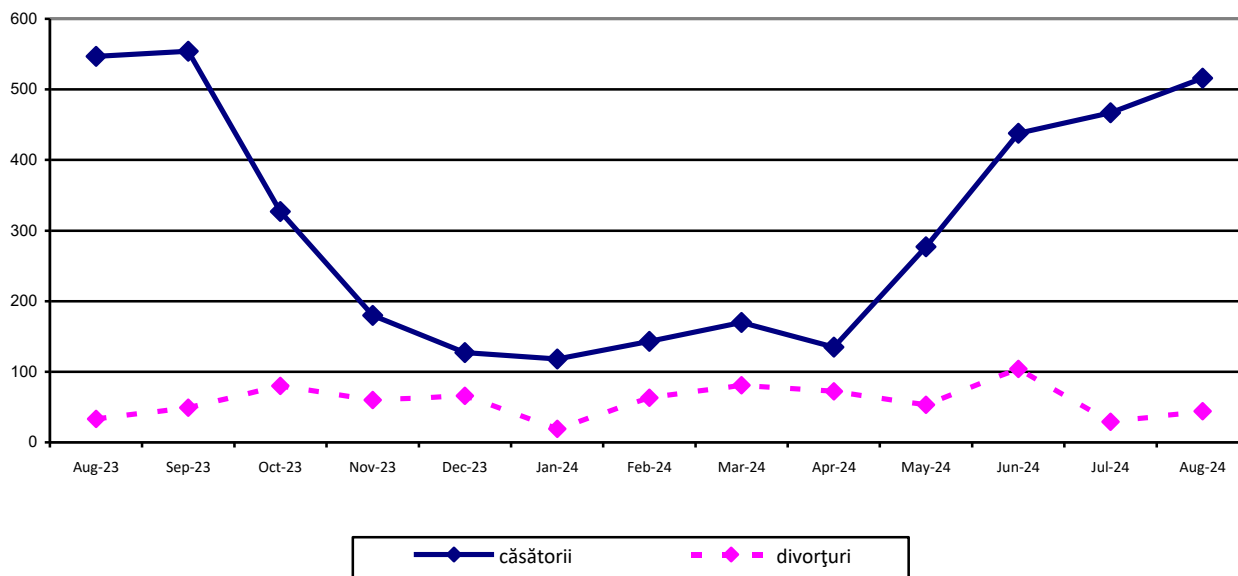

**Sporul natural** a fost negativ în luna august 2024, de -281 persoane (decedații având un excedent față de născuții-vii), mai mic față de luna iulie 2024 (-456 persoane).

În luna august 2024 s-au înregistrat cinci **decese** al **copiilor cu vârsta sub 1 an**, cu unul mai mult față de luna iulie 2024.

### EVOLUȚIA NUMĂRULUI DE NĂSCUȚI-VII, DECEDAȚI ȘI A SPORULUI NATURAL ÎN PERIOADA AUGUST 2023 – AUGUST 2024

[Datele graficului în format .xls](#)

<sup>1</sup> Date provizorii.

## Nupțialitatea și divorțialitate

Numărul **căsătoriilor** înregistrate la oficiile de stare civilă din județul Prahova, în luna august 2024, a fost de 516, cu 49 mai mult față de luna iulie 2024.

Prin hotărâri judecătorești definitive și conform Legii nr. 202/2010, în județul Prahova s-a înregistrat un număr de 44 **divorțuri**, cu 15 mai multe față de luna iulie 2024.

### EVOLUȚIA NUMĂRULUI DE CĂSĂTORII ȘI DIVORȚURI, ÎN PERIOADA AUGUST 2023 – AUGUST 2024

[Datele graficului în format .xls](#)