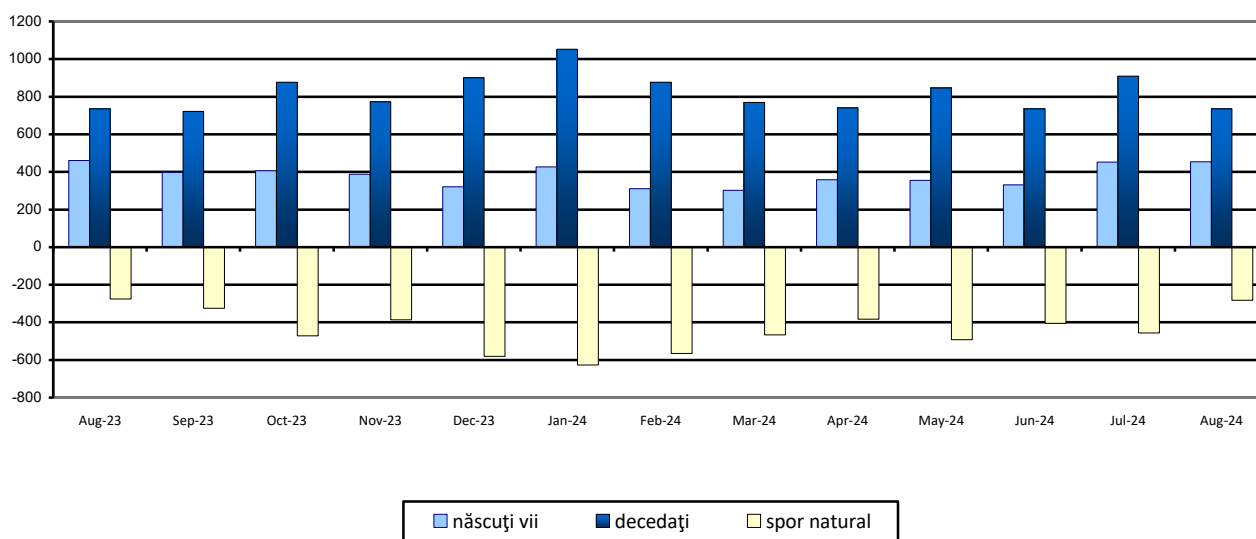

Domeniul: Statistică demografică

Mișcarea naturală a populației din județul Prahova în luna august 2024

- **numărul născuților vii** în luna august 2024 a crescut față de luna iulie 2024, dar a scăzut de luna august 2023;
- în luna august 2024 numărul **deceselor** a scăzut față de luna iulie 2024 și a rămas la fel ca în luna august 2023;
- **numărul căsătoriilor** în luna august 2024 a crescut față de luna iulie 2024, dar a scăzut față de luna august 2023;

Luna august 2024 față de luna iulie 2024¹⁾

Natalitate, mortalitate și spor natural

În luna august 2024, în județul Prahova s-au **născut** 455 copii, cu unul mai mult față de luna iulie 2024.

Numărul persoanelor care au **decedat** în luna august 2024 a fost de 736, cu 174 mai puțin față de luna iulie 2024.

Sporul natural a fost negativ în luna august 2024, de -281 persoane (decedații având un excedent față de născuții-vii), mai mic față de luna iulie 2024 (-456 persoane).

În luna august 2024 s-au înregistrat cinci **decese** al **copiilor cu vârsta sub 1 an**, cu unul mai mult față de luna iulie 2024.

EVOLUȚIA NUMĂRULUI DE NĂSCUȚI-VII, DECEDAȚI ȘI A SPORULUI NATURAL ÎN PERIOADA AUGUST 2023 – AUGUST 2024

[Datele graficului în format .xls](#)

¹ Date provizorii.