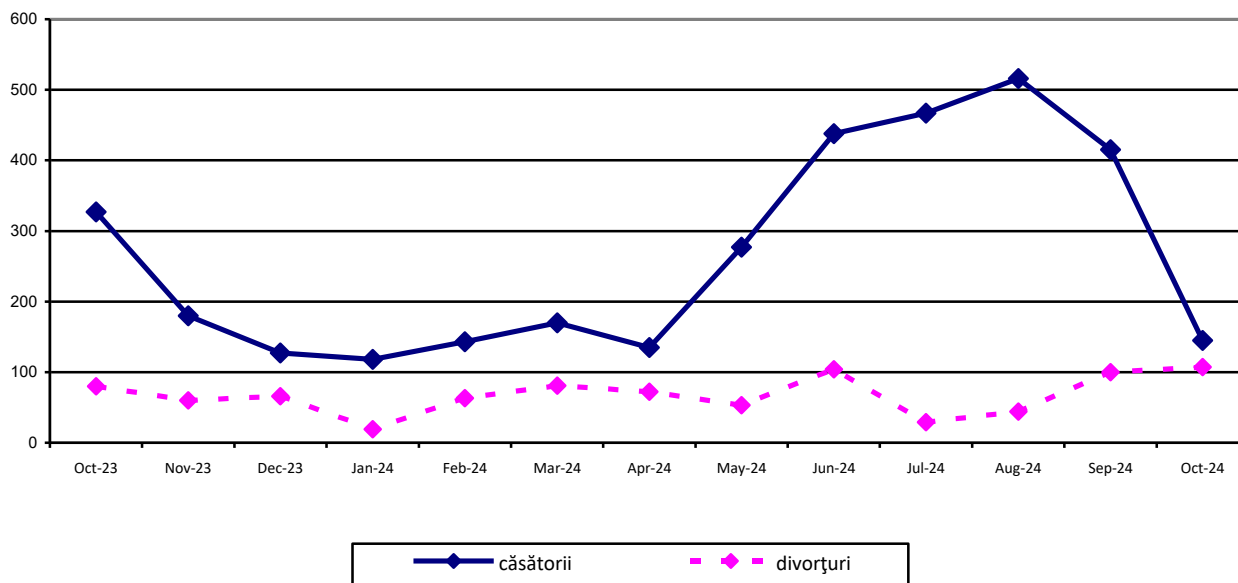

Nușialitatea și divorțialitate

Numărul **căsătorilor** înregistrate la oficiile de stare civilă din județul Prahova, în luna octombrie 2024, a fost de 145, cu 270 mai puțin față de luna septembrie 2024.

Prin hotărâri judecătorești definitive și conform Legii nr. 202/2010, în județul Prahova s-a înregistrat un număr de 107 **divorțuri**, cu 7 mai multe față de luna septembrie 2024.

EVOLUȚIA NUMĂRULUI DE CĂSĂTORII ȘI DIVORȚURI, ÎN PERIOADA OCTOMBRIE 2023 – OCTOMBRIE 2024

[Datele graficului în format .xls](#)

Luna octombrie 2024 față de luna octombrie 2023²⁾

Natalitate, mortalitate și spor natural

Numărul **născuților-vii** din județul Prahova a fost mai mic cu 8, în luna octombrie 2024 față de aceeași lună din anul 2023, iar numărul persoanelor care au **decedat** a fost mai mic cu 75 față de luna octombrie 2023. **Sporul natural** a fost negativ atât în luna octombrie 2024 (-404 persoane), cât și în luna octombrie 2023 (-471 persoane).

Nușialitate și divorțialitate

Numărul **căsătorilor** în luna octombrie 2024 a fost mai mic cu 182 față de aceeași lună din anul precedent. Prin hotărâri judecătorești definitive și conform Legii nr.202/2010, s-au pronunțat cu 27 divorțuri mai multe în luna octombrie 2024 față de luna octombrie 2023.

Informații suplimentare:

Sporul natural reprezintă diferența dintre numărul născuților-vii și numărul persoanelor decedate, în perioada de referință.

Pentru interpretarea corectă a indicatorilor, vă rugăm să consultați [Precizările Metodologice](#).

Următorul comunicat de presă referitor la "Mișcarea naturală a populației din județul Prahova în luna noiembrie 2024" va apărea la data de 31 ianuarie 2025.

Arhiva comunicatelor de presă: <http://www.prahova.insse.ro/miscarea-naturala-a-populatiei-din-judetul-prahova/>
Compartimentul Sinteză, Coordonare, Diseminare și Relații cu Publicul: tele@prahova.insse.ro Tel. +40244544356

¹⁾ Date provizorii.

²⁾ Datele pentru născuți-vii, decese și decese sub 1 an sunt semidefinite. Datele pentru căsătorii și divorțuri sunt definitive.