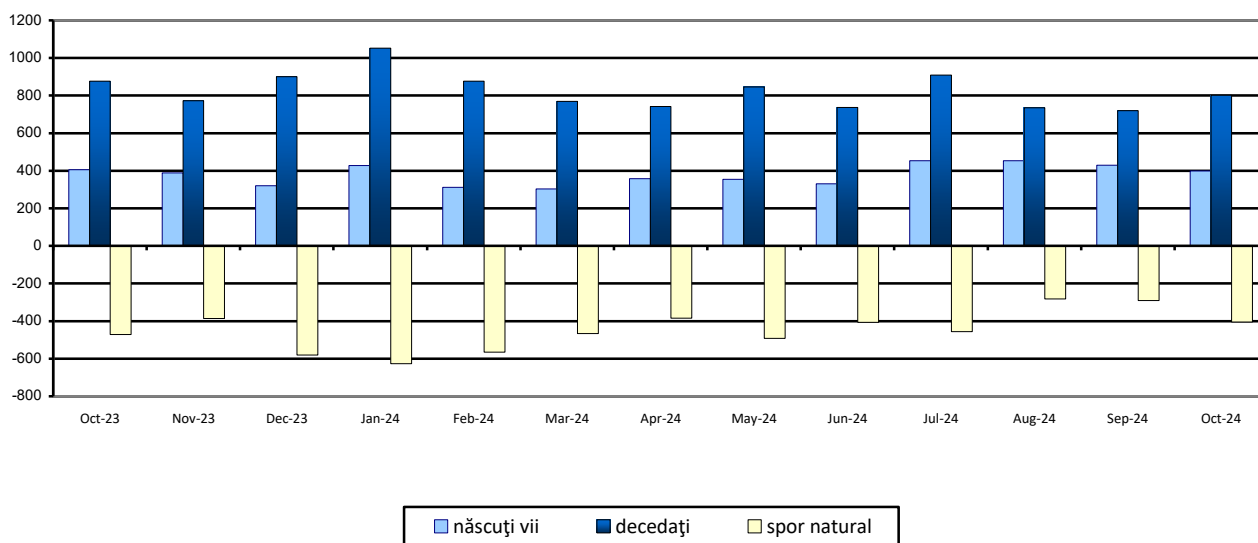

Domeniul: Statistică demografică

Mișcarea naturală a populației din județul Prahova în luna octombrie 2024

- **numărul născuților vii** în luna octombrie 2024 a scăzut față de luna septembrie 2024, cât și față de luna octombrie 2023;
- în luna octombrie 2024 numărul **deceselor** a crescut față de luna septembrie 2024, dar a scăzut față de luna octombrie 2023;

Luna octombrie 2024 față de luna septembrie 2024¹⁾

Natalitate, mortalitate și spor natural

În luna octombrie 2024, în județul Prahova s-au **născut** 399 copii, cu 32 mai puțini față de luna septembrie 2024.

Numărul persoanelor care au **decedat** în luna octombrie 2024 a fost de 803, cu 83 mai mult față de luna septembrie 2024.

Sporul natural a fost negativ în luna octombrie 2024, de -404 persoane (decedații având un excedent față de născuții-vii), mai mare față de luna septembrie 2024 (-289 persoane).

În luna octombrie 2024 s-au înregistrat două **decese** ale **copiilor cu vârsta sub 1 an**, cu unul mai mult față de luna septembrie 2024.

EVOLUȚIA NUMĂRULUI DE NĂSCUȚI-VII, DECEDAȚI ȘI A SPORULUI NATURAL ÎN PERIOADA OCTOMBRIE 2023 – OCTOMBRIE 2024

[Datele graficului în format .xls](#)

¹ Date provizorii.