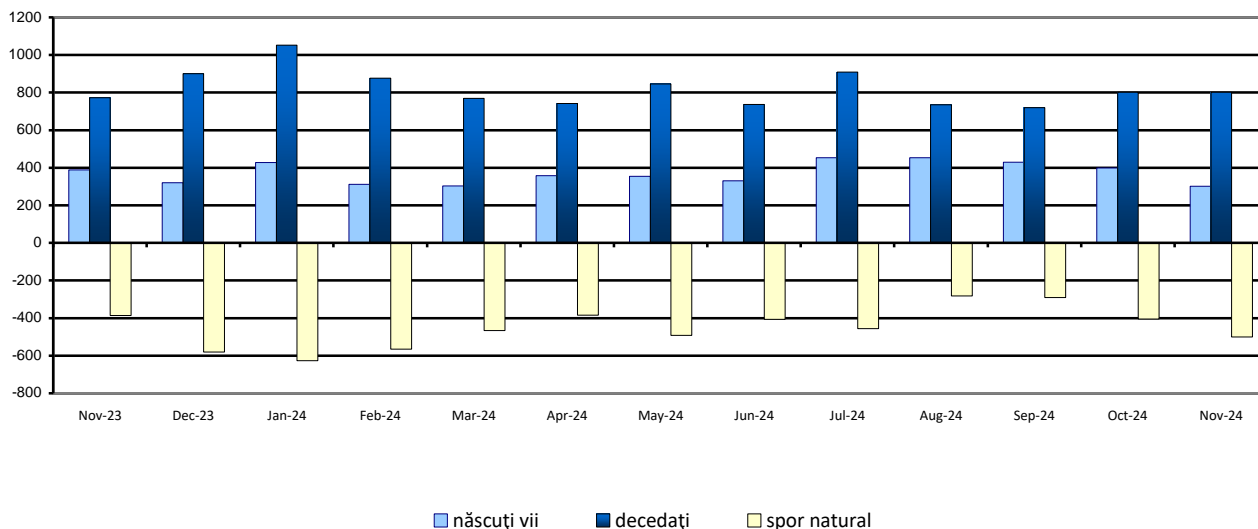

Domeniul: Statistică demografică

Mișcarea naturală a populației din județul Prahova în luna noiembrie 2024

- **numărul născuților vii** în luna noiembrie 2024 a scăzut atât față de luna octombrie 2024, cât și față de luna noiembrie 2023;
- în luna noiembrie 2024 numărul **deceselor** a crescut față de luna noiembrie 2023;

Luna noiembrie 2024 față de luna octombrie 2024¹⁾

Natalitate, mortalitate și spor natural

În luna noiembrie 2024, în județul Prahova s-au **născut** 303 copii, cu 96 mai puțini față de luna octombrie 2024.

Numărul persoanelor care au **decedat** în luna noiembrie 2024 a fost de 803, la fel ca în luna octombrie 2024.

Sporul natural a fost negativ în luna noiembrie 2024, de -500 persoane (decedații având un excedent față de născuții-vii), mai mare față de luna octombrie 2024 (-404 persoane).

În luna noiembrie 2024 nu s-au înregistrat **decese** ale **copiilor cu vârsta sub 1 an**, comparativ cu luna octombrie 2024 când au fost înregistrate două decese ale copiilor sub 1 an.

EVOLUȚIA NUMĂRULUI DE NĂSCUȚI-VII, DECEDAȚI ȘI A SPORULUI NATURAL ÎN PERIOADA NOIEMBRIE 2023 – NOIEMBRIE 2024