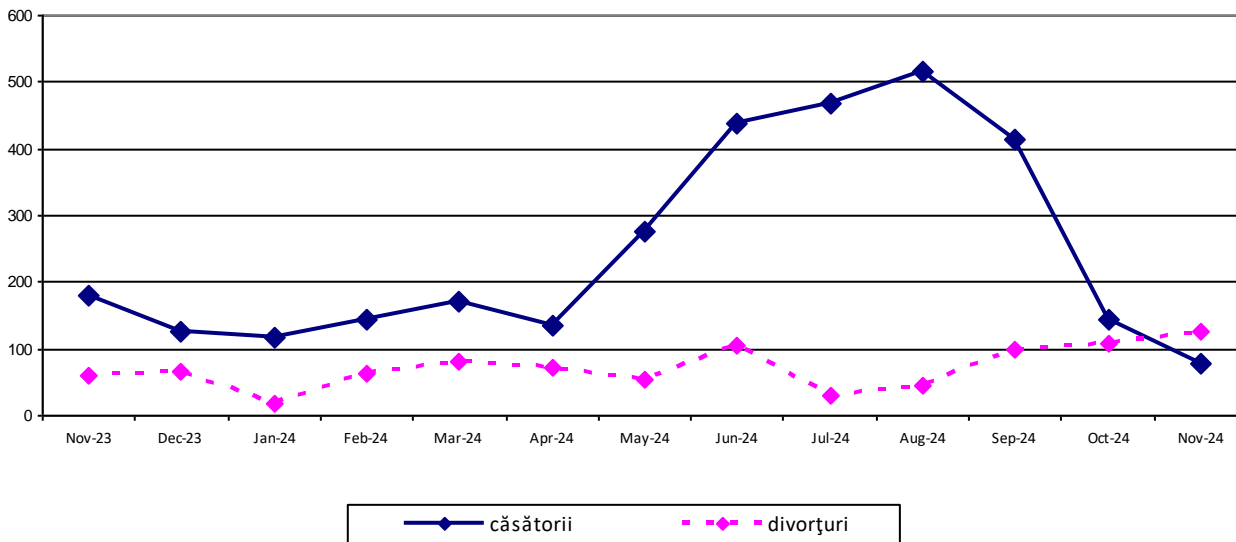

Numărul persoanelor care au **decedat** în luna noiembrie 2024 a fost de 803, la fel ca în luna octombrie 2024.

Sporul natural a fost negativ în luna noiembrie 2024, de -500 persoane (decedații având un excedent față de născuții-vii), mai mare față de luna octombrie 2024 (-404 persoane).

În luna noiembrie 2024 nu s-au înregistrat **decese** ale **copiilor cu vârsta sub 1 an**, comparativ cu luna octombrie 2024 când au fost înregistrate două decese ale copiilor sub 1 an.

EVOLUȚIA NUMĂRULUI DE NĂSCUȚI-VII, DECEDAȚI ȘI A SPORULUI NATURAL ÎN PERIOADA NOIEMBRIE 2023 – NOIEMBRIE 2024

[Datele graficului în format .xls](#)

¹ Date provizorii.

Nupțialitatea și divorțialitate

Numărul **căsătoriilor** înregistrate la oficiile de stare civilă din județul Prahova, în luna noiembrie 2024, a fost de 78, cu 67 mai puțin față de luna octombrie 2024.

Prin hotărâri judecătorești definitive și conform Legii nr. 202/2010, în județul Prahova s-a înregistrat un număr de 125 **divorțuri**, cu 18 mai multe față de luna octombrie 2024.

EVOLUȚIA NUMĂRULUI DE CĂSĂTORII ȘI DIVORȚURI, ÎN PERIOADA NOIEMBRIE 2023 – NOIEMBRIE 2024