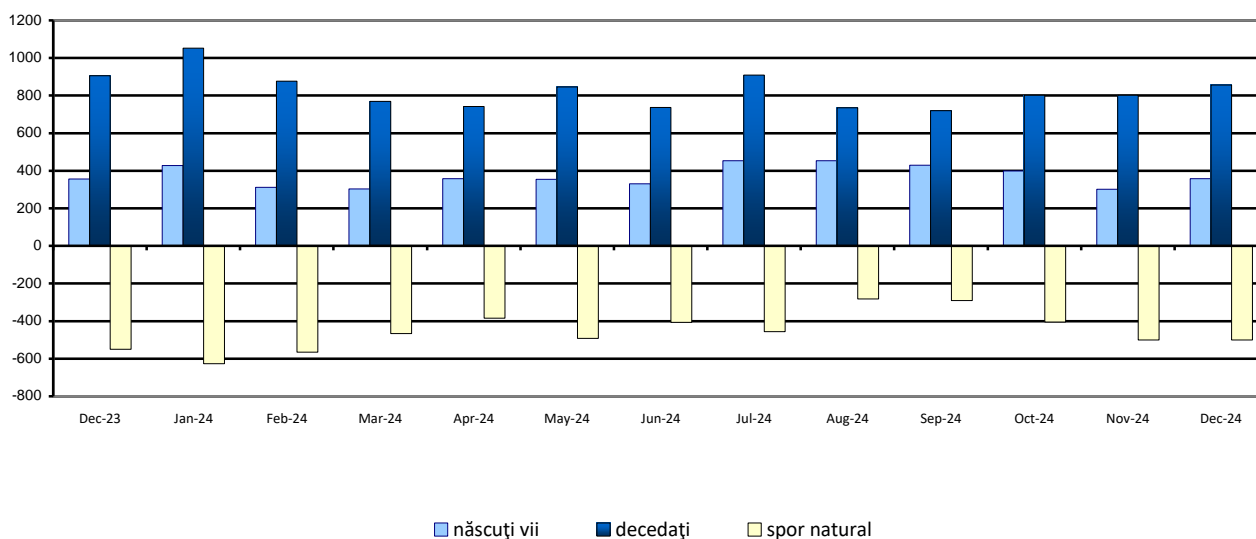

Domeniul: Statistică demografică

Mișcarea naturală a populației din județul Prahova în luna decembrie 2024

- **numărul născuților vii** în luna decembrie 2024 a crescut atât față de luna noiembrie 2024, cât și față de luna decembrie 2023;
- în luna decembrie 2024 numărul **deceselor** a crescut față de luna noiembrie 2024, însă a scăzut față de luna decembrie 2023.

Luna decembrie 2024 față de luna noiembrie 2024¹⁾

Natalitate, mortalitate și spor natural

În luna decembrie 2024, în județul Prahova s-au **născut** 358 copii, cu 55 mai mulți față de luna noiembrie 2024.

Numărul persoanelor care au **decedat** în luna decembrie 2024 a fost de 857, mai mare cu 54 față de luna noiembrie 2024.

Sporul natural a fost negativ în luna decembrie 2024, de -499 persoane (decedații având un excedent față de născuții-vii), mai mic față de luna noiembrie 2024 (-500 persoane).

În luna decembrie 2024 s-a înregistrat un **deces** ale **copiilor cu vârsta sub 1 an**.

EVOLUȚIA NUMĂRULUI DE NĂSCUȚI-VII, DECEDAȚI ȘI A SPORULUI NATURAL ÎN PERIOADA DECEMBRIE 2023 – DECEMBRIE 2024

[Datele graficului în format .xls](#)