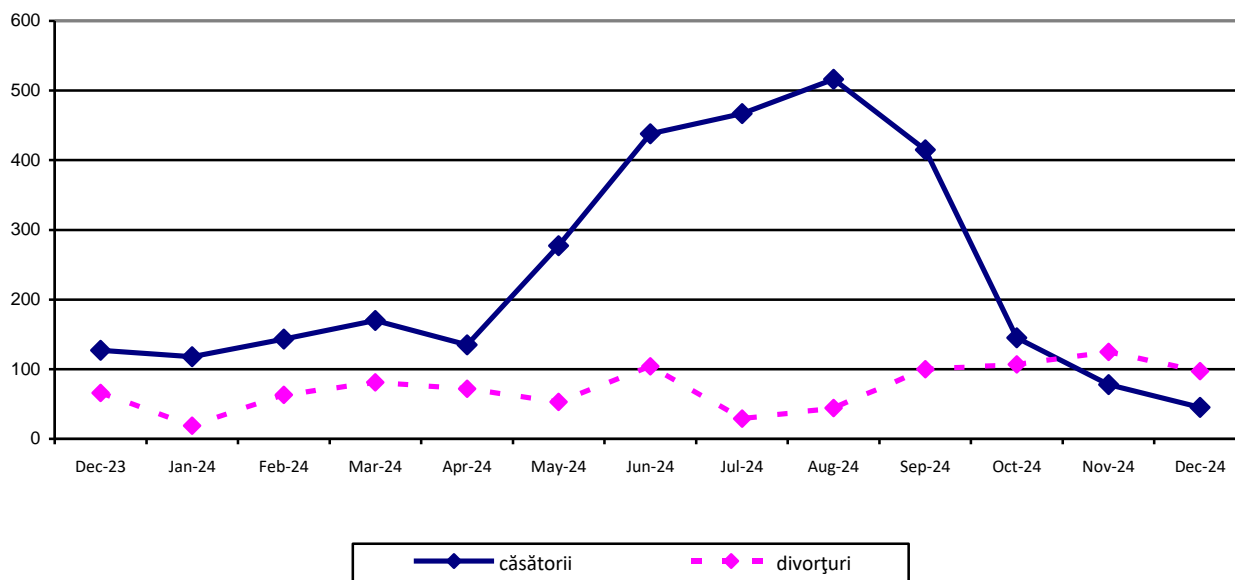

Nupțialitatea și divorțialitate

Numărul **căsătoriilor** înregistrate la oficiile de stare civilă din județul Prahova, în luna decembrie 2024, a fost de 45, cu 33 mai puțin față de luna noiembrie 2024.

Prin hotărâri judecătorești definitive și conform Legii nr. 202/2010, în județul Prahova s-a înregistrat un număr de 97 **divorțuri**, cu 28 mai puține față de luna noiembrie 2024.

EVOLUȚIA NUMĂRULUI DE CĂSĂTORII ȘI DIVORȚURI, ÎN PERIOADA DECEMBRIE 2023 – DECEMBRIE 2024

[Datele graficului în format .xls](#)

Luna decembrie 2024 față de luna decembrie 2023²⁾

Natalitate, mortalitate și spor natural

Numărul **născuților-vii** din județul Prahova a fost mai mare cu unul, în luna decembrie 2024 față de aceeași lună din anul 2023, iar numărul persoanelor care au **decedat** a fost mai mic cu 49 față de luna decembrie 2023. **Sporul natural** a fost negativ atât în luna decembrie 2024 (-499 persoane), cât și în luna decembrie 2023 (-549 persoane).

Nupțialitate și divorțialitate

Numărul **căsătoriilor** în luna decembrie 2024 a fost mai mic cu 82, față de aceeași lună din anul precedent. Prin hotărâri judecătorești definitive și conform Legii nr.202/2010, s-au pronunțat cu 31 divorțuri mai multe în luna decembrie 2024 față de luna decembrie 2023.

Nota: Sfera de cuprindere a indicatorului "Căsătorii" este parțială din cauza indisponibilității datelor din Sistemului Informatic Integrat pentru Emiterea Actelor de Stare Civilă (SIIEASC).

Informații suplimentare:

Sporul natural reprezintă diferența dintre numărul născuților-vii și numărul persoanelor decedate, în perioada de referință.

Pentru interpretarea corectă a indicatorilor, vă rugăm să consultați [Precizările Metodologice](#).

Următorul comunicat de presă referitor la "Mișcarea naturală a populației din județul Prahova în luna ianuarie 2025" va apărea la data de 31 martie 2025.

Arhiva comunicatelor de presă: <http://www.prahova.insse.ro/miscarea-naturala-a-populatiei-din-judetul-prahova/>

Serviciul de analiză și diseminare date statistice, sisteme informatice și relații cu publicul

email: tele@prahova.insse.ro Tel. +40244544356

¹⁾ Date provizorii.

²⁾ Date definitive (repartizate după luna producerii evenimentului demografic).