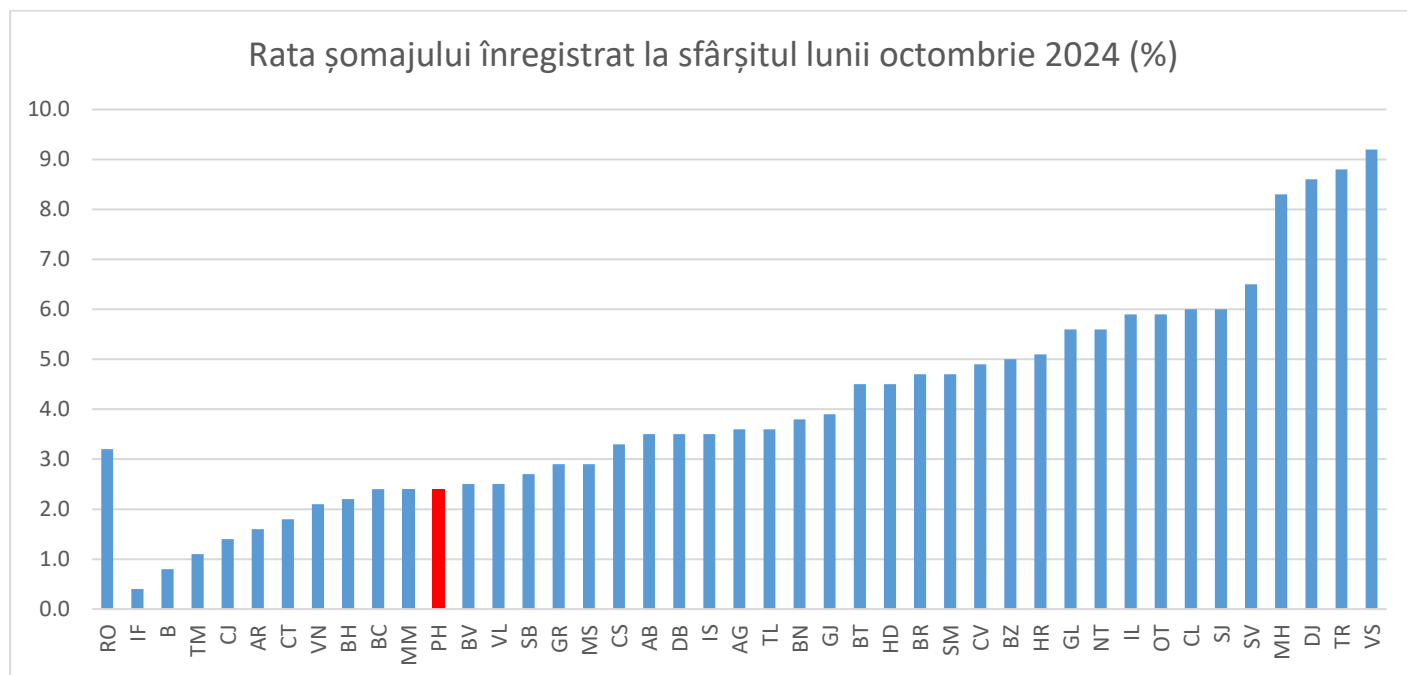

La sfârșitul lunii octombrie 2024, rata șomajului¹⁾ în județul Prahova a fost de 2,4%, mai mică cu 0,1 puncte procentuale față de luna octombrie 2023.

Pe sexe, rata șomajului înregistrată pentru bărbați a fost de 2,1% (cu 0,1 puncte procentuale mai mare decât cea înregistrată în luna octombrie 2023) și 3,0% pentru femei (cu 0,2 puncte procentuale mai mică decât cea înregistrată în aceeași luna din anul precedent).

Notă: Date definitive. Recalculata cu populația activă civilă la 1 ianuarie 2024..

¹⁾Rata șomajului înregistrat, calculată cu populația activă civilă la 1 ianuarie 2024